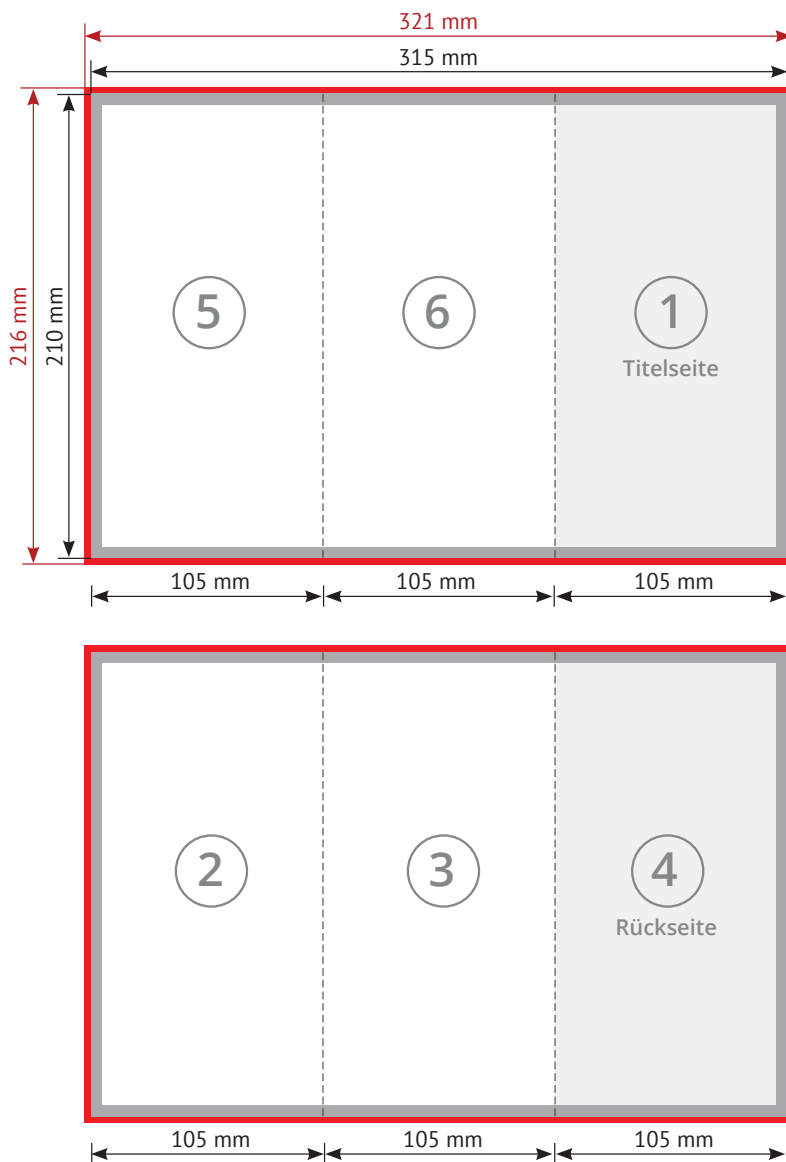

Falzflyer (Folder), DIN lang, 6-seitig, Zickzack-Falz

 **Beschnitt = Datenformat**
321 x 216 mm
(entfällt nach dem Schneiden,
verhindert weiße Kanten)

 **Offenes Endformat**
315 x 210 mm,
gefaltetes Endformat
105 x 210 mm
nach dem Beschneiden

 **Randabstand rund um das Format (4 mm), verhindert unerwünschtes Wegfallen von Text bzw. Bild**

Hinweis:

1. Formate (**Beschnittzugabe** und **Randabstand**) wie oben dargestellt anlegen. Bilder oder Grafiken, die bis zum Formatrand reichen sollen, bitte bis in die **Beschnittzugabe** anlegen.
2. Eventuell auftretende Toleranzen sind produktionstechnisch bedingt. Aus diesem Grund müssen alle Layoutelemente wie zum Beispiel Bilder, Flächen oder Grafiken bis über den Rand des Datenformats angelegt werden.
3. Die Titelseite wird nach links aufgeklappt.

Beschnitt = Datenformat

Randabstand = 4 mm