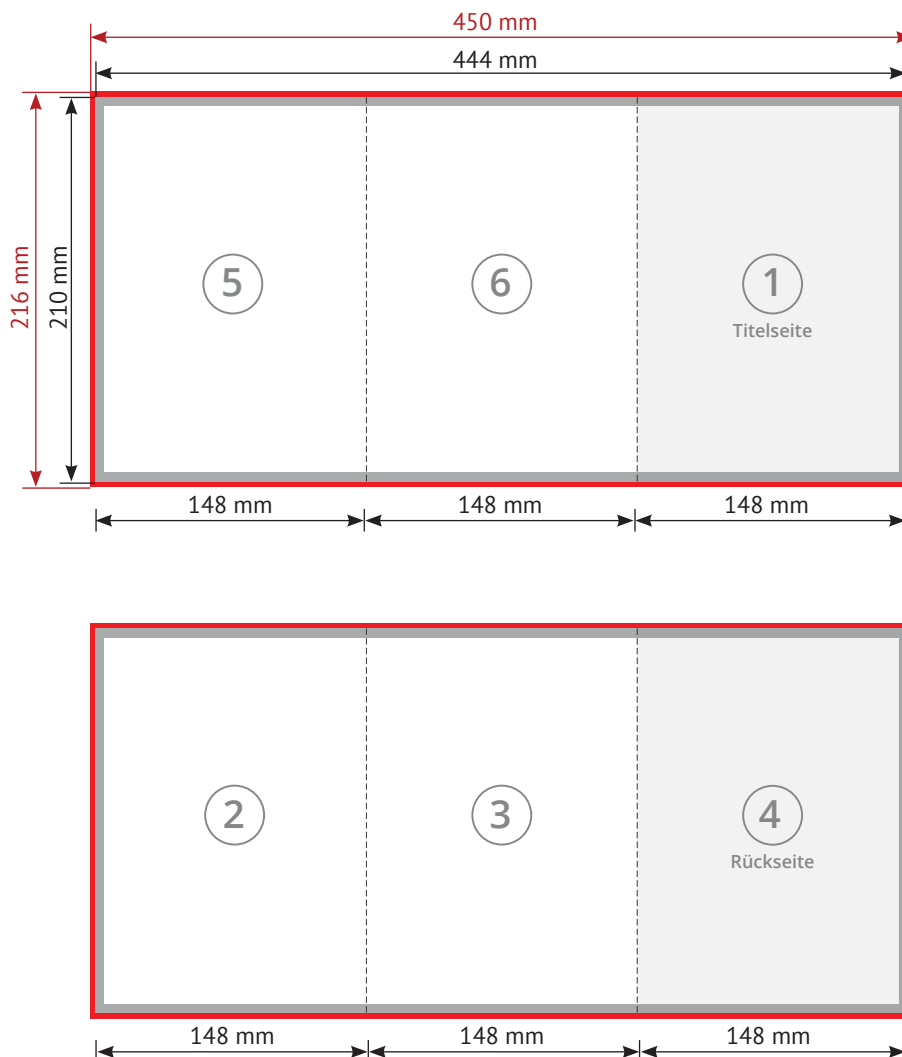

Falzflyer (Folder), DIN A5, 6-seitig, Zickzackfalz

 **Beschnitt = Datenformat**
450 x 216 mm
(entfällt nach dem Schneiden,
verhindert weiße Kanten)

 **Offenes Endformat**
444 x 210 mm,
gefaltetes Endformat
148 x 210 mm
nach dem Beschneiden

 **Randabstand** rund um das
Format (4 mm), verhindert
unerwünschtes Wegfallen von
Text bzw. Bild

Hinweis:

1. Formate (**Beschnittzugabe** und **Randabstand**) wie oben dargestellt anlegen. Bilder oder Grafiken, die bis zum Formatrand reichen sollen, bitte bis in die **Beschnittzugabe** anlegen.
2. Eventuell auftretende Toleranzen sind produktionstechnisch bedingt. Aus diesem Grund müssen alle Layoutelemente wie zum Beispiel Bilder, Flächen oder Grafiken bis über den Rand des Datenformats angelegt werden.
3. Die Titelseite wird nach links aufgeklappt.